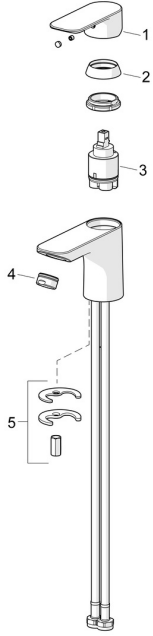

EAN: 4057304018985
static.hansa.com/55402203

Parti di ricambio

SP55402203

	Nome	Codice
01	Leva Cromo	1017126V
02	Cappuccio Cromo	1017127V
03	Cartuccia, 3.5 Classic	59913075
04	Aeratore, M24x1, 6 l/min Cromo	59913727
05	Set di fissaggio	1017128V