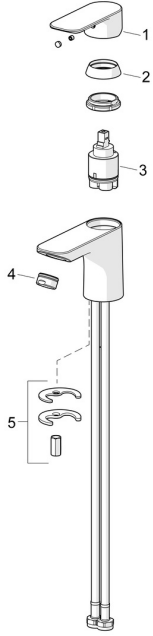

EAN: 4057304018985
static.hansa.com/55402203

Pièces de rechange

SP55402203

	Nom	Code
01	Levier Chrome	1017126V
02	Chape Chrome	1017127V
03	Cartouche, 3.5 Classic	59913075
04	Aérateur, M24x1, 6 l/min Chrome	59913727
05	Ensemble de fixation	1017128V