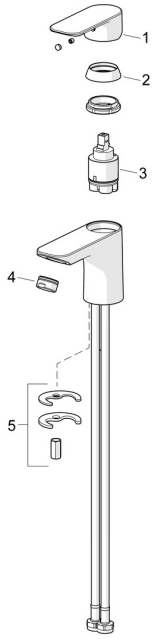

EAN: 4057304018985
static.hansa.com/55402203

Ersatzteile

SP55402203

	Name	Art.-Nr.
01	Hebel Chrom	1017126V
02	Abdeckkappe Chrom	1017127V
03	Kartusche, 3.5 Classic	59913075
04	Luftsprudler, M24x1, 6 l/min Chrom	59913727
05	Befestigungssatz	1017128V