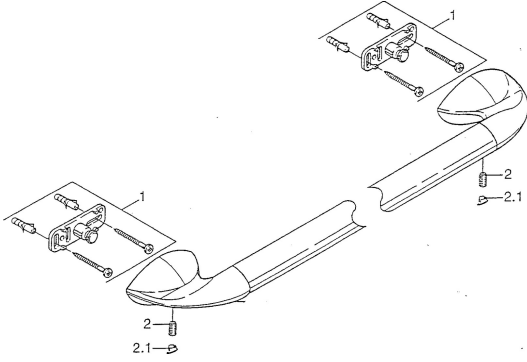

EAN: 4015474001107
static.hansa.com/55400900

Náhradné diely

SP55400900

	Názov	Kód
1	Upevňovací set Ukončené	59911816
2	, M5x8, SW2.5 Ukončené	59911817
2.1	Chróm Ukončené	59911818