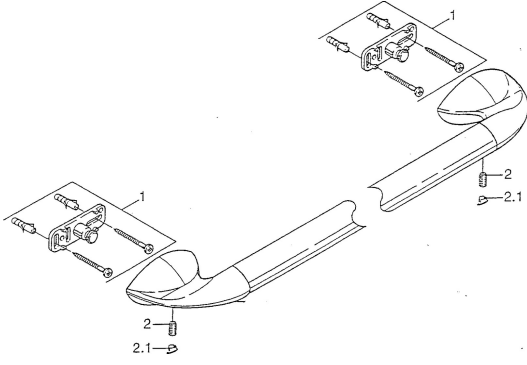

## Reserveonderdelen

### SP55400900

	Naam	Code
1	Bevestigingsset <input type="button" value="Stopgezet"/>	59911816
2	Pin, M5x8, SW2.5 <input type="button" value="Stopgezet"/>	59911817
2.1	Plug Chroom <input type="button" value="Stopgezet"/>	59911818