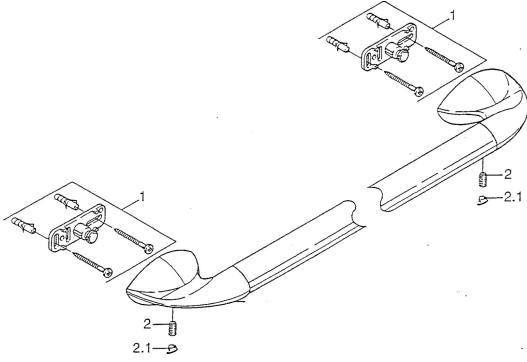

EAN: 4015474001107
static.hansa.com/55400900

Parti di ricambio

SP55400900

	Nome	Codice
1	Set di fissaggio Fuori produzione	59911816
2	, M5x8, SW2.5 Fuori produzione	59911817
2.1	Tappo Cromo Fuori produzione	59911818