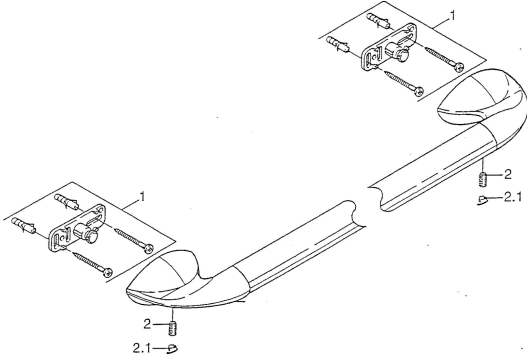

EAN: 4015474001107
static.hansa.com/55400900

Pièces de rechange

SP55400900

| | Nom | | Code |
|-----|-----------------------------------------------------------|--|----------|
| 1 | Ensemble de fixation <input type="checkbox"/> Arrêté | | 59911816 |
| 2 | Goupille, M5x8, SW2.5 <input type="checkbox"/> Arrêté | | 59911817 |
| 2.1 | Bouchon cache trou Chrome <input type="checkbox"/> Arrêté | | 59911818 |