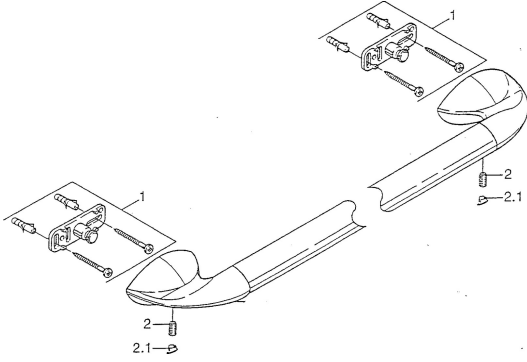

EAN: 4015474001107
static.hansa.com/55400900

Ersatzteile

SP55400900

	Name	Art.-Nr.
1	Befestigungssatz Ausgelaufen	59911816
2	Stift, M5x8, SW2.5 Ausgelaufen	59911817
2.1	Blindstopfen Chrom Ausgelaufen	59911818