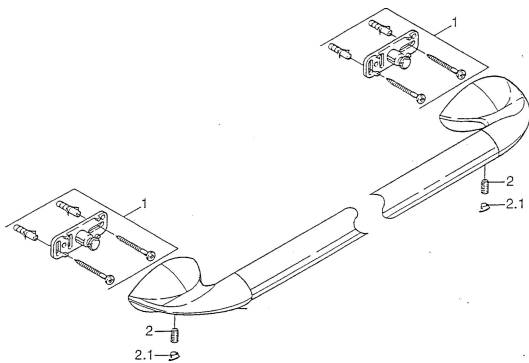

EAN: 4015474001107
static.hansa.com/55400900

Náhradní díly

SP55400900

	Název	Kód
1	Upevňovací set Ukončeno	59911816
2	Kolík, M5x8, SW2.5 Ukončeno	59911817
2.1	Plug Chrom Ukončeno	59911818