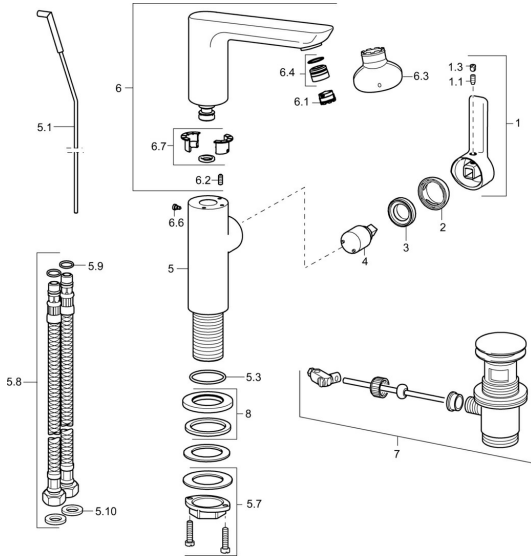

Reserveonderdelen

SP55302203

	Naam	Code
1	Hendel, 2,5 Chroom	59914001
1.1	Schroef, M5x8, SW2,5	59904755
1.3	Binnendeel temperatuurhendel Chroom	59913762
2	Kap Chroom	59913957
3	Schroefring, M32x1, SW24	59913958
4	Binnenwerk, 2,5	59913914
5.1	Trekstang Chroom	59913959
5.3	O-ring, 35x2,5	59905020
5.7	Bevestigingsset	59913371
5.8	Flexibele aansluitingen, L=430, G3/8-M8x1	59913964
5.9	O-ring, 6x1,4	59913266
5.10	Dichting, 9,5x14,4x2	59912551
6	Uitloop Chroom	59914023
6.1	Mousseur, M18,5x1, TJ	59913366
6.2	Bevestigingsschroeven, M4x8	59913989
6.3	Schuimstralersleutel, M18,5	59913367
6.4	Pasring voor schuimstraler Chroom	59913654
6.6	Schroef, M4x7	59902075
6.7	Dichting	59911884
7	Wastegarnituur Chroom	59911441
8	Afdekplaat, d 55 mm Chroom	59913963