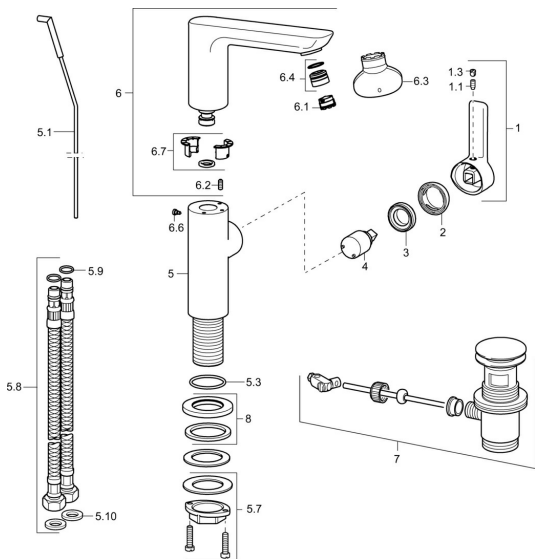

EAN: 4015474261730
static.hansa.com/55302203

Parti di ricambio

SP55302203

	Nome	Codice
1	Leva, 2,5 Cromo	59914001
1.1	Screw, M5x8, SW2.5	59904755
1.3	Spinotto Cromo	59913762
2	Cappuccio Cromo	59913957
3	Dado di fissaggio, M32x1, SW24	59913958
4	Cartuccia, 2,5	59913914
5.1	Asta saltarello Cromo	59913959
5.3	O-ring, 35x2.5	59905020
5.7	Set di fissaggio	59913371
5.8	Cannette flessibili, L=430, G3/8-M8x1	59913964
5.9	O-ring, 6x1.4	59913266
5.10	Giunto, 9.5x14.4x2	59912551
6	Bocca Cromo	59914023
6.1	Aeratore, M18.5x1, TJ	59913366
6.2	Viti di fissaggio, M4x8	59913989
6.3	Chiave per aeratore, M18.5	59913367
6.4	Fitting ring for aerator Cromo	59913654
6.6	Screw, M4x7	59902075
6.7	Kit di guarnizione	59911884
7	Scarico a saltarello Cromo	59911441
8	Piastra, d 55 mm Cromo	59913963