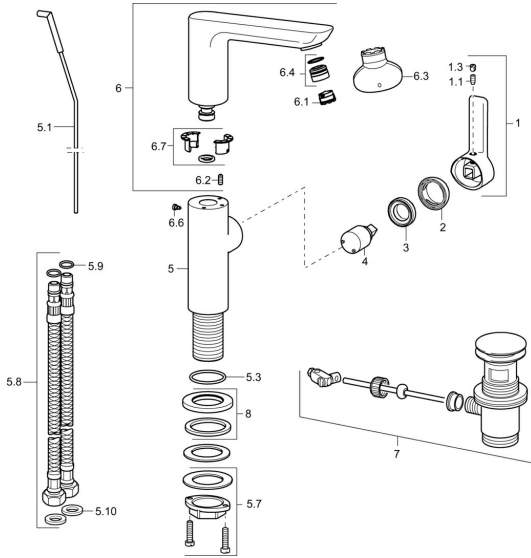

EAN: 4015474261730
static.hansa.com/55302203

Pièces de rechange

SP55302203

	Nom	Code
1	Levier, 2.5 Chrome	59914001
1.1	Vis, M5x8, SW2.5	59904755
1.3	Butée de réglage Chrome	59913762
2	Chape Chrome	59913957
3	Écrou de maintien, M32x1, SW24	59913958
4	Cartouche, 2.5	59913914
5.1	Tirette de vidage Chrome	59913959
5.3	Joint, 35x2.5	59905020
5.7	Ensemble de fixation	59913371
5.8	Flexible d'alimentation, L=430, G3/8-M8x1	59913964
5.9	Joint, 6x1.4	59913266
5.10	Joint, 9.5x14.4x2	59912551
6	Bec Chrome	59914023
6.1	Aérateur, M18.5x1, TJ	59913366
6.2	Vis, M4x8	59913989
6.3	Clé pour aérateur, M18.5	59913367
6.4	Fitting ring for aerator Chrome	59913654
6.6	Vis, M4x7	59902075
6.7	Set de fixation pour bec	59911884
7	Vidage Chrome	59911441
8	Rosaces, d 55 mm Chrome	59913963