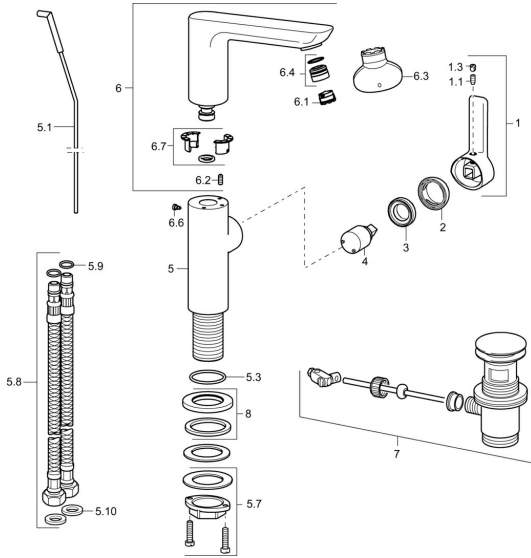

EAN: 4015474261730
static.hansa.com/55302203

Ersatzteile

SP55302203

	Name	Art.-Nr.
1	Hebel, 2.5 Chrom	59914001
1.1	Schraube, M5x8, SW2.5	59904755
1.3	Blindstopfen Chrom	59913762
2	Abdeckkappe Chrom	59913957
3	Gegenmutter, M32x1, SW24	59913958
4	Kartusche, 2.5	59913914
5.1	Zugstange mit Knopf Chrom	59913959
5.3	O-Ring, 35x2.5	59905020
5.7	Befestigungssatz	59913371
5.8	Anschlußschlauch, L=430, G3/8-M8x1	59913964
5.9	O-Ring, 6x1.4	59913266
5.10	Dichtung, 9.5x14.4x2	59912551
6	Auslauf Chrom	59914023
6.1	Luftsprudler, M18.5x1, TJ	59913366
6.2	Befestigungsschraube, M4x8	59913989
6.3	Schlüssel für Luftsprudler, M18.5	59913367
6.4	Montagering für Luftsprudler Chrom	59913654
6.6	Schraube, M4x7	59902075
6.7	Dichtungskit	59911884
7	Ablaufgarnitur Chrom	59911441
8	Rosette, d 55 mm Chrom	59913963