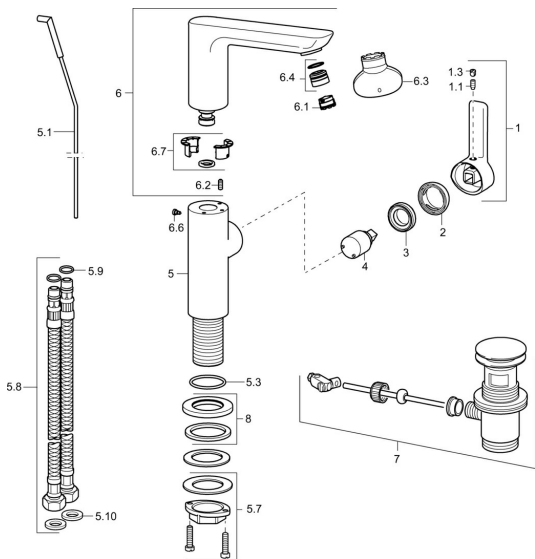

EAN: 4015474261730
static.hansa.com/55302203

Náhradní díly

SP55302203

	Název	Kód
1	Páka, 2.5 Chrom	59914001
1.1	Šroub, M5x8, SW2.5	59904755
1.3	Vymezovací vložka Chrom	59913762
2	Krytka Chrom	59913957
3	Upevňovací matice, M32x1, SW24	59913958
4	Kartuše, 2.5	59913914
5.1	Ovládací táhlo vypouštěcího ventilu Chrom	59913959
5.3	O-kroužek, 35x2.5	59905020
5.7	Upevňovací set	59913371
5.8	Flexibilní hadička, L=430, G3/8-M8x1	59913964
5.9	O-kroužek, 6x1.4	59913266
5.10	Těsnění, 9.5x14.4x2	59912551
6	Výtokové rameno Chrom	59914023
6.1	Aerator, M18.5x1, TJ	59913366
6.2	Upevňovací šroub, M4x8	59913989
6.3	Klíč k aerátoru, M18.5	59913367
6.4	Fitting ring for aerator Chrom	59913654
6.6	Šroub, M4x7	59902075
6.7	Těsnící sada	59911884
7	Vypouštěcí ventil Chrom	59911441
8	Kryt příruby, d 55 mm Chrom	59913963