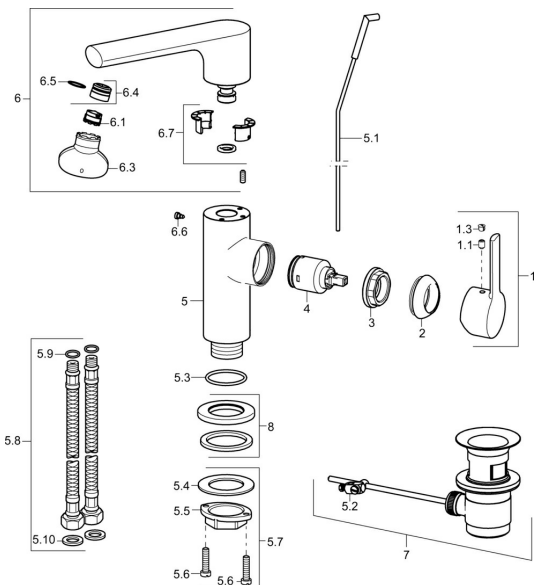

EAN: 4015474261693
static.hansa.com/55262203

Náhradné diely

SP55262203

	Názov	Kód
1	Ovládacia rukoväť, 2.5 Chróm	59913985
1.1	Skrutka, M5x8, SW2.5	59904755
1.3	Záslepka Sivá	59912112
2	Krytka Chróm	59913957
3	Prítlačná matica, M32x1, SW24	59913958
4	Kartuš, 2.5	59913914
5.1	Ovládacie tiahlo Chróm	59913959
5.2	Spojovací diel tiahla	59904624
5.3	O-kružok, 35x2.5	59905020
5.7	Upevňovací set	59913371
5.8	Flexibilná hadička, L=430, G3/8-M8x1	59913964
5.9	O-kružok, 6x1.4	59913266
5.10	Tesnenie, 9.5x14.4x2	59912551
6	Swivel spout with ejector Chróm	59913986
6.1	Aerator, M18.5x1, TJ	59913366
6.3	Kľúč k aerátoru, M18.5	59913367
6.4	Fitting ring for aerator Chróm	59913654
6.6	Skrutka, M4x7	59902075
6.7	Tesnenie sada	59911884
7	Vypúšťací ventil umývadla Chróm	59904620
8	Kryt príruby, d 55 mm Chróm	59913963