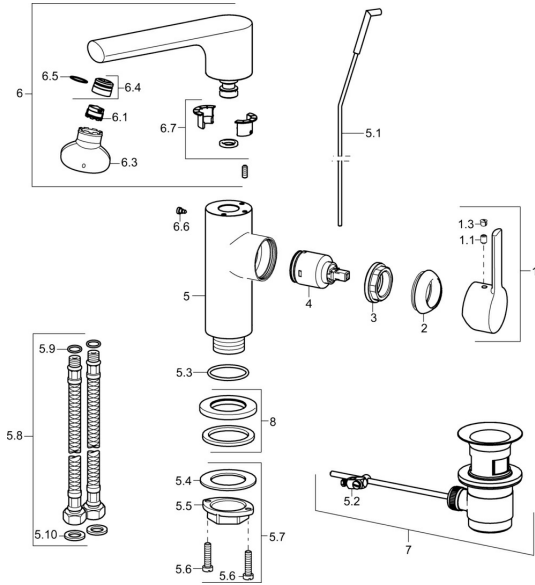

## Reserveonderdelen

### SP55262203

	Naam	Code
1	Hendel, 2,5 Chroom	59913985
1.1	Schroef, M5x8, SW2,5	59904755
1.3	Sierdop Grijs	59912112
2	Kap Chroom	59913957
3	Schroefring, M32x1, SW24	59913958
4	Binnenwerk, 2,5	59913914
5.1	Trekstang Chroom	59913959
5.2	Gewrichtstuk	59904624
5.3	O-ring, 35x2,5	59905020
5.7	Bevestigingsset	59913371
5.8	Flexibele aansluitingen, L=430, G3/8-M8x1	59913964
5.9	O-ring, 6x1,4	59913266
5.10	Dichting, 9,5x14,4x2	59912551
6	S-uitloop Chroom	59913986
6.1	Mousseur, M18,5x1, TJ	59913366
6.3	Schuimstralersleutel, M18,5	59913367
6.4	Pasring voor schuimstraler Chroom	59913654
6.6	Schroef, M4x7	59902075
6.7	Dichting	59911884
7	Wastegarnituur Chroom	59904620
8	Afdeksplaat, d 55 mm Chroom	59913963