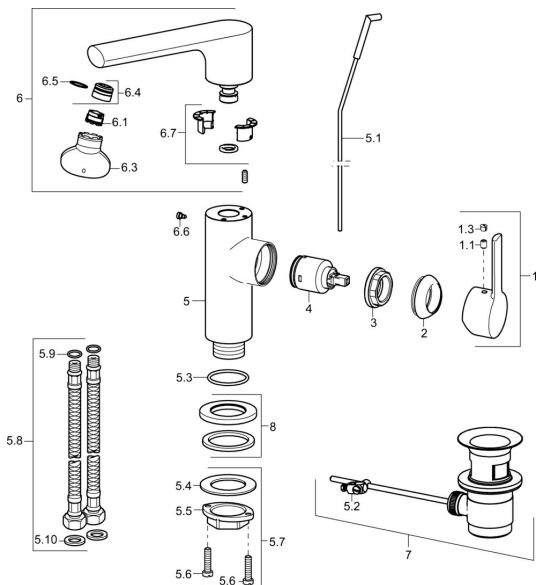

## Pièces de rechange

### SP55262203

	Nom	Code
1	Levier, 2.5 Chrome	59913985
1.1	Vis, M5x8, SW2.5	59904755
1.3	Capuchon Gris	59912112
2	Chape Chrome	59913957
3	Écrou de maintien, M32x1, SW24	59913958
4	Cartouche, 2.5	59913914
5.1	Tirette de vidage Chrome	59913959
5.2	Joint	59904624
5.3	Joint, 35x2.5	59905020
5.7	Ensemble de fixation	59913371
5.8	Flexible d'alimentation, L=430, G3/8-M8x1	59913964
5.9	Joint, 6x1.4	59913266
5.10	Joint, 9.5x14.4x2	59912551
6	bec pivotant avec éjecteur Chrome	59913986
6.1	Aérateur, M18.5x1, TJ	59913366
6.3	Clé pour aérateur, M18.5	59913367
6.4	Fitting ring for aerator Chrome	59913654
6.6	Vis, M4x7	59902075
6.7	Set de fixation pour bec	59911884
7	Vidage Chrome	59904620
8	Rosaces, d 55 mm Chrome	59913963