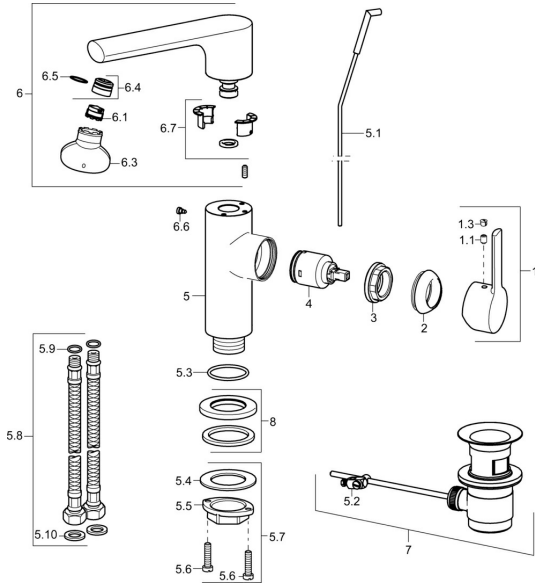

## Ersatzteile

### SP55262203

	Name	Art.-Nr.
1	Hebel, 2.5 Chrom	59913985
1.1	Schraube, M5x8, SW2.5	59904755
1.3	Dekorkappe Grau	59912112
2	Abdeckkappe Chrom	59913957
3	Gegenmutter, M32x1, SW24	59913958
4	Kartusche, 2.5	59913914
5.1	Zugstange mit Knopf Chrom	59913959
5.2	Gelenkstück	59904624
5.3	O-Ring, 35x2.5	59905020
5.7	Befestigungssatz	59913371
5.8	Anschlußschlauch, L=430, G3/8-M8x1	59913964
5.9	O-Ring, 6x1.4	59913266
5.10	Dichtung, 9.5x14.4x2	59912551
6	Schwenkauslauf mit Auswerfer Chrom	59913986
6.1	Luftsprudler, M18.5x1, TJ	59913366
6.3	Schlüssel für Luftsprudler, M18.5	59913367
6.4	Montagering für Luftsprudler Chrom	59913654
6.6	Schraube, M4x7	59902075
6.7	Dichtungskit	59911884
7	Ablaufgarnitur Chrom	59904620
8	Rosette, d 55 mm Chrom	59913963