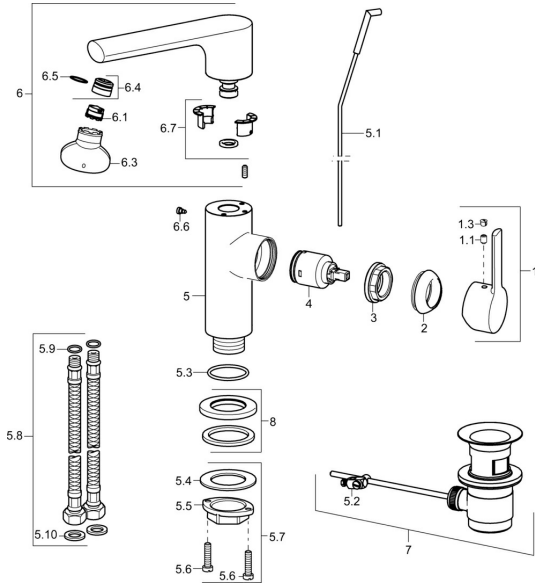

EAN: 4015474261693
static.hansa.com/55262203

Náhradní díly

SP55262203

	Název	Kód
1	Páka, 2,5 Chrom	59913985
1.1	Šroub, M5x8, SW2.5	59904755
1.3	Záslepka Šedá	59912112
2	Krytka Chrom	59913957
3	Upeňovací matice, M32x1, SW24	59913958
4	Kartuše, 2,5	59913914
5.1	Ovládací táhlo vypouštěcího ventilu Chrom	59913959
5.2	Spojovací díl táhel	59904624
5.3	O-kroužek, 35x2.5	59905020
5.7	Upeňovací set	59913371
5.8	Flexibilní hadička, L=430, G3/8-M8x1	59913964
5.9	O-kroužek, 6x1.4	59913266
5.10	Těsnění, 9.5x14.4x2	59912551
6	Výtokové rameno s ejektorem Chrom	59913986
6.1	Aerator, M18.5x1, TJ	59913366
6.3	Klíč k aerátoru, M18.5	59913367
6.4	Fitting ring for aerator Chrom	59913654
6.6	Šroub, M4x7	59902075
6.7	Těsnící sada	59911884
7	Vypouštěcí ventil Chrom	59904620
8	Kryt příruby, d 55 mm Chrom	59913963