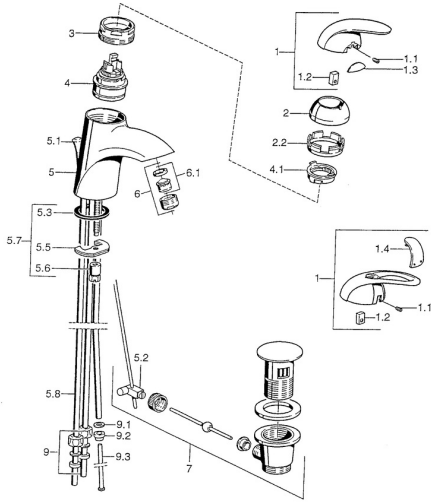

EAN: 4015474000957
static.hansa.com/55131100

Reserveonderdelen

SP55131100

	Naam	Code
1	Hendel Chroom Stopgezet	599055881
1.1	Schroef, M5x8, SW2.5	59904755
1.2	Joint klassiek uitloop	59904778
1.3	Sierdop Stopgezet	59911785
1.4	Sierdop Stopgezet	59911786
2	Kap Chroom/Satijn Stopgezet	59906564
2	Kap Chroom	59906563
2.2	Vaststelling van de mouw	59906695
3	Schroefoog, M50x1, SW45	59904775
4	Binnenwerk, 4,8 eco	59904601
4.1	Hot water limiter	59904759
5.1	Trekstang Chroom Stopgezet	59911788
5.2	Gewrichtstuk	59904624
5.3	Dichting, 37x48x3.5	59911422
5.5	Fixing plate	59904765
5.6	Schroef, M8x1, SW13	59904766
5.7	Bevestigingsset	59910749
5.8	Pijp Stopgezet	59911794
6	Mousseur, M24x1 A, low pressure Chroom	59902692
6.1	Mousseur, M22/24, ND	59901553
7	Wastegarnituur Chroom	59911441
7	Wastegarnituur Satijn Stopgezet	59911442
7	Wastegarnituur Chroom/Goud Stopgezet	59911450
9	Montage moer	59904969
9.1	Dichting, 14.9x8.5x1	59902352
9.2	Dichting, 10x8	59902272
9.3	Slangen	59902151