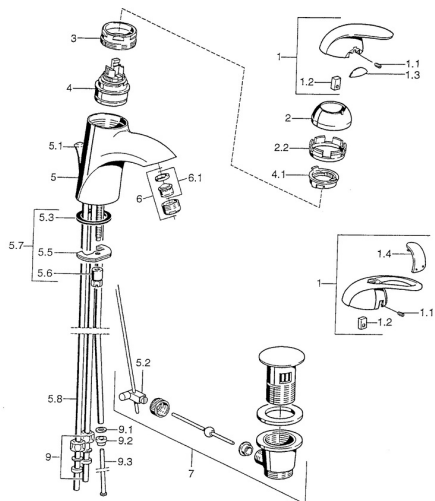

EAN: 4015474000957  
[static.hansa.com/55131100](http://static.hansa.com/55131100)

**Parti di ricambio**

**SP55131100**

	Nome	Codice
1	Leva Cromo <b>Fuori produzione</b>	599055881
1.1	Screw, M5x8, SW2.5	59904755
1.2	Adattatore	59904778
1.3	Tappo <b>Fuori produzione</b>	59911785
1.4	Tappo <b>Fuori produzione</b>	59911786
2	Cappuccio Cromo/Satinato <b>Fuori produzione</b>	59906564
2	Cappuccio Cromo	59906563
2.2	Manicotto di fissaggio	59906695
3	Vite eye, M50x1, SW45	59904775
4	Cartuccia, 4.8 eco	59904601
4.1	Hot water limiter	59904759
5.1	Asta saltarello Cromo <b>Fuori produzione</b>	59911788
5.2	Snodo	59904624
5.3	Giunto, 37x48x3.5	59911422
5.5	Fixing plate	59904765
5.6	Screw, M8x1, SW13	59904766
5.7	Set di fissaggio	59910749
5.8	<b>Fuori produzione</b>	59911794
6	Aereatore, M24x1 A, low pressure Cromo	59902692
6.1	Aereatore, M22/24, ND	59901553
7	Scarico a saltarello Cromo	59911441
7	Scarico a saltarello Satinato <b>Fuori produzione</b>	59911442
7	Scarico a saltarello Cromo/Oro <b>Fuori produzione</b>	59911450
9	Raccordo dado	59904969
9.1	Kit di guarnizione, 14.9x8.5x1	59902352
9.2	Kit di guarnizione, 10x8	59902272
9.3	Tubo flessibile	59902151