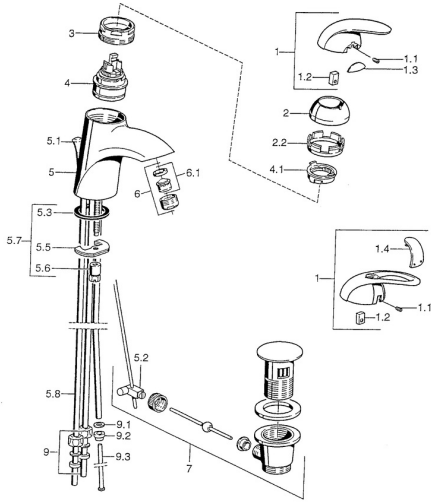

EAN: 4015474000957
static.hansa.com/55131100

Pièces de rechange

SP55131100

	Nom	Code
1	Levier Chrome Arrêté	599055881
1.1	Vis, M5x8, SW2.5	59904755
1.2	Kit de joints pour bec	59904778
1.3	Capuchon Arrêté	59911785
1.4	Capuchon Arrêté	59911786
2	Chape Chrome/Satin Arrêté	59906564
2	Chape Chrome	59906563
2.2	Manchon de fixation	59906695
3	Vis Loop, M50x1, SW45	59904775
4	Cartouche, 4.8 eco	59904601
4.1	Hot water limiter	59904759
5.1	Tirette de vidage Chrome Arrêté	59911788
5.2	Joint	59904624
5.3	Joint, 37x48x3.5	59911422
5.5	Fixing plate	59904765
5.6	Vis, M8x1, SW13	59904766
5.7	Ensemble de fixation	59910749
5.8	Tuyau Arrêté	59911794
6	Aérateur, M24x1 A, low pressure Chrome	59902692
6.1	Aérateur, M22/24, ND	59901553
7	Vidage Chrome	59911441
7	Vidage Satin Arrêté	59911442
7	Vidage Chrome/or Arrêté	59911450
9	Écrou du raccord	59904969
9.1	Set de fixation pour bec, 14.9x8.5x1	59902352
9.2	Set de fixation pour bec, 10x8	59902272
9.3	Tuyau	59902151