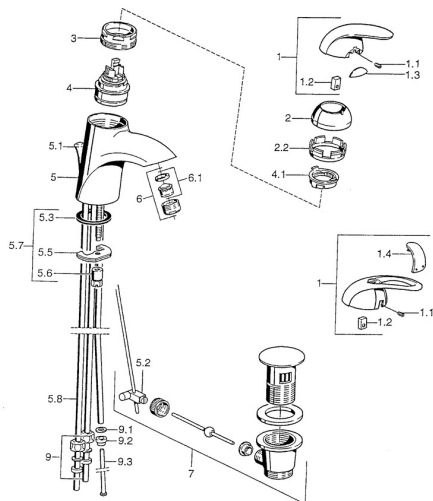

## Náhradní díly

### SP55131100

	Název	Kód
1	Páka Chrom <b>Ukončeno</b>	599055881
1.1	Šroub, M5x8, SW2.5	59904755
1.2	Kluzné pouzdro (osazené)	59904778
1.3	Záslepka <b>Ukončeno</b>	59911785
1.4	Záslepka <b>Ukončeno</b>	59911786
2	Krytka Chrom/saténová <b>Ukončeno</b>	59906564
2	Krytka Chrom	59906563
2.2	Upevňovací objímka	59906695
3	Oční šroub, M50x1, SW45	59904775
4	Kartuše, 4,8 eco	59904601
4.1	Hot water limiter	59904759
5.1	Ovládací táhlo vypouštěcího ventilu Chrom <b>Ukončeno</b>	59911788
5.2	Spojovací díl táhel	59904624
5.3	Těsnění, 37x48x3.5	59911422
5.5	Upevňovací deska	59904765
5.6	Šroub, M8x1, SW13	59904766
5.7	Upevňovací set	59910749
5.8	Roura <b>Ukončeno</b>	59911794
6	Aerator, M24x1 A, low pressure Chrom	59902692
6.1	Aerator, M22/24, ND	59901553
7	Vypouštěcí ventil Chrom	59911441
7	Vypouštěcí ventil Saténová <b>Ukončeno</b>	59911442
7	Vypouštěcí ventil Chrom/Zlatá <b>Ukončeno</b>	59911450
9	Montáž matice	59904969
9.1	Těsnící sada, 14.9x8.5x1	59902352
9.2	Těsnící sada, 10x8	59902272
9.3	Hadice	59902151