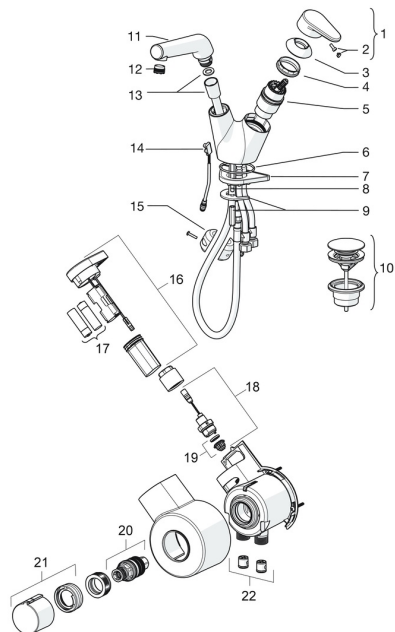

### SP55102281

	Názov	Kód
1	Ovládacia rukoväť Chróm	59914340
2	Záslepka	59914341
3	Krytka Chróm <b>Ukončené</b>	59914342
4	Prítlačná matica, M42x1,5, SW 38	59914128
5	Kartuš, 4.0 Classic	59914129
6	O-kružok, 53.64x2.62 <b>Ukončené</b>	59914369
7	Podložka	59910008
8	Upevňovacia skrutka, M6x65 <b>Ukončené</b>	59914259
9	Upevňovacia sada	59914344
10	Tlačný uzáver odpadu Chróm	59913988
11	Výsuvná časť výtokového ramena drezových batérii, (-2018) Chróm	59914346
11	Výsuvná časť výtokového ramena drezových batérii, (2018-) Chróm	59914711
12	Aerator a kľúč, M18.5x1 Chróm	59914350
13	Pripájacie hadičky, L=1500, G1/2-M15x1	59914345
14	Senzor, 3 V <b>Ukončené</b>	59914347
15	Counterbalance	59914039
16	Riadiaca jednotka, 3 V / RF <b>Ukončené</b>	59914623
17	Batéria, 1.5 V AA Lithium	59914136
18	Elektromagnetický ventil, 3 V	59914125
19	Membrána	1006500V
19	Membrána <b>Ukončené</b>	59914126
20	Termoelement/Kartuš, 3.4	59914114
21	Rukoväť regulátora teploty <b>Ukončené</b>	59914134
22	Spätný ventil, DN15	59914250