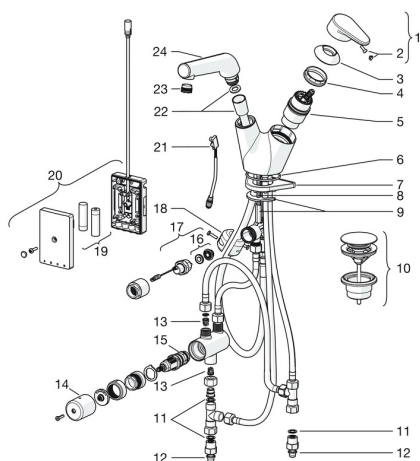

Náhradné diely

SP55102281J