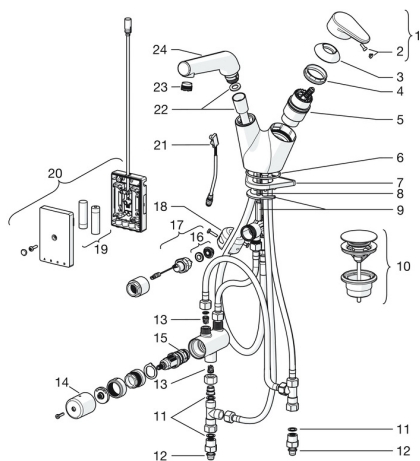

Parti di ricambio

SP55102281J