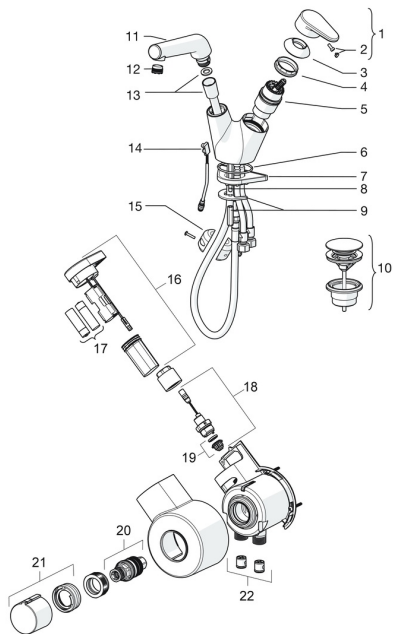

EAN: 4015474278035
static.hansa.com/55102281

Parti di ricambio

SP55102281

	Nome	Codice
1	Leva Cromo	59914340
2	Tappo	59914341
3	Cappuccio Cromo Fuori produzione	59914342
4	Dado di fissaggio, M42x1.5, SW 38	59914128
5	Cartuccia, 4,0 Classic	59914129
6	O-ring, 53.64x2.62 Fuori produzione	59914369
7	Base per fissaggio	59910008
8	Viti di fissaggio, M6x65 Fuori produzione	59914259
9	Set di fissaggio	59914344
10	Scarico rapido Cromo	59913988
11	Bocca estraibile, (-2018) Cromo	59914346
11	Bocca estraibile, (2018-) Cromo	59914711
12	Aeratore e chiave, M18.5x1 Cromo	59914350
13	Tubo flessibile, L=1500, G1/2-M15x1	59914345
14	Sensore, 3 V Fuori produzione	59914347
15	Counterbalance	59914039
16	Unità di comando, 3 V /RF Fuori produzione	59914623
17	Batteria, 1.5 V AA Lithium	59914136
18	Valvola magnetica, 3 V	59914125
19	Membrana per valvola magnetica	1006500V
19	Membrana Fuori produzione	59914126
20	Cartuccia termostatica, 3,4	59914114
21	Maniglia per regolazione della temperatura Fuori produzione	59914134
22	Valvola antiriflusso, DN15	59914250