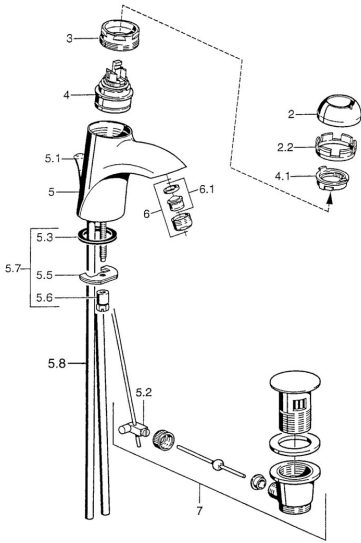

EAN: 4015474000513
static.hansa.com/55092100

Parti di ricambio

SP55092100

	Nome		Codice
2	Cappuccio Cromo/Satinato	Fuori produzione	59906564
2	Cappuccio Cromo		59906563
2.2	Manicotto di fissaggio		59906695
3	Vite eye, M50x1, SW45		59904775
4	Cartuccia, 4,8 eco		59904601
4	Cartuccia, 4,8 Eco-Top		59911431
4.1	Hot water limiter		59904759
5.1	Asta saltarello Cromo	Fuori produzione	59911788
5.2	Snodo		59904624
5.3	Giunto, 37x48x3.5		59911422
5.5	Fixing plate		59904765
5.6	Screw, M8x1, SW13		59904766
5.7	Set di fissaggio		59910749
5.8	Innesto per installazione Cromo		59911791
6	Aereatore, M24x1 Oro	Fuori produzione	59904772
6	Aereatore, M24x1 STD HC A Cromo		59902366
6.1	Aereatore, M22/24 A		59902081
7	Scarico a saltarello Cromo		59911441
7	Scarico a saltarello Cromo/Oro	Fuori produzione	59911450
7	Scarico a saltarello Satinato	Fuori produzione	59911442
N.I.	Kit di installazione		59913083