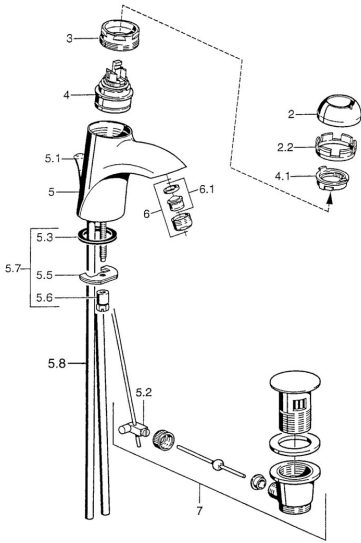

EAN: 4015474000513
static.hansa.com/55092100

Ersatzteile

SP55092100

	Name	Art.-Nr.
2	Abdeckkappe Chrom/Seidenmatt Ausgelaufen	59906564
2	Abdeckkappe Chrom	59906563
2.2	Befestigungshülse	59906695
3	Ringschraube, M50x1, SW45	59904775
4	Kartusche, 4.8 eco	59904601
4	Kartusche, 4.8 Eco-Top	59911431
4.1	Warmwasser Begrenzer	59904759
5.1	Zugstange mit Knopf Chrom Ausgelaufen	59911788
5.2	Gelenkstück	59904624
5.3	Dichtung, 37x48x3.5	59911422
5.5	Befestigungsplatte	59904765
5.6	Schraube, M8x1, SW13	59904766
5.7	Befestigungssatz	59910749
5.8	Installation Anschluss-Paar Chrom	59911791
6	Luftsprudler, M24x1 Gold Ausgelaufen	59904772
6	Luftsprudler, M24x1 STD HC A Chrom	59902366
6.1	Luftsprudler, M22/24 A	59902081
7	Ablaufgarnitur Chrom	59911441
7	Ablaufgarnitur Chrom/Gold Ausgelaufen	59911450
7	Ablaufgarnitur Satin Ausgelaufen	59911442
N.I.	Einbausatz	59913083