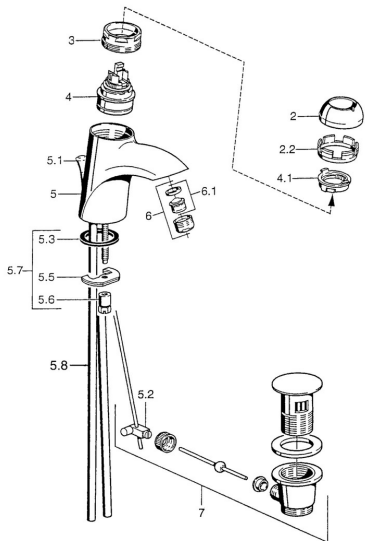

## Náhradní díly

### SP55092100

	Název	Kód
2	Krytka Chrom/saténová <b>Ukončeno</b>	59906564
2	Krytka Chrom	59906563
2.2	Upevňovací objímka	59906695
3	Oční šroub, M50x1, SW45	59904775
4	Kartuše, 4.8 eco	59904601
4	Kartuše, 4.8 Eco-Top	59911431
4.1	Hot water limiter	59904759
5.1	Ovládací táhlo vypouštěcího ventilu Chrom <b>Ukončeno</b>	59911788
5.2	Spojovací díl táhel	59904624
5.3	Těsnění, 37x48x3.5	59911422
5.5	Upevňovací deska	59904765
5.6	Šroub, M8x1, SW13	59904766
5.7	Upevňovací set	59910749
5.8	Instalační set Chrom	59911791
6	Aerator, M24x1 Zlatá <b>Ukončeno</b>	59904772
6	Aerator, M24x1 STD HC A Chrom	59902366
6.1	Aerator, M22/24 A	59902081
7	Vypouštěcí ventil Chrom	59911441
7	Vypouštěcí ventil Chrom/Zlatá <b>Ukončeno</b>	59911450
7	Vypouštěcí ventil Saténová <b>Ukončeno</b>	59911442
N.I.	Montážní kit	59913083