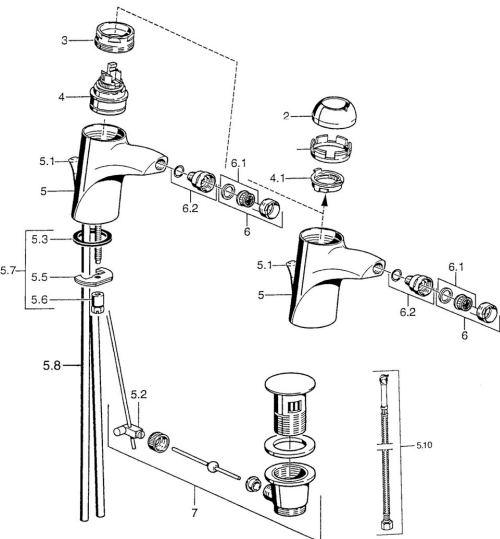

EAN: 4015474016040
static.hansa.com/55063200

Náhradné diely

SP55063200

	Názov	Kód
2	Krytka Chróm	59906563
2	Krytka Chróm/Saténová Ukončené	59906564
2.2	Upevňovacia objímka	59906695
3	Očné skrutka, M50x1, SW45	59904775
4	Kartuš, 4,8 eco	59904601
4.1	Hot water limiter	59904759
5.2	Spojovací diel tiahla	59904624
5.3	Tesnenie, 37x48x3.5	59911422
5.4	Attachment clamp Ukončené	59911416
5.5		59904765
5.6	Skrutka, M8x1, SW13	59904766
5.7	Upevňovací set	59910749
5.8	Pripájacie hadičky Ukončené	59911792
5.8	Installation coupling pair Chróm	59911791
5.9	O-kružok, 9x2	59905095
5.10	Flexibilná hadička, L=500, G3/8-M10x1	59911767
6	Aerator, M24x1 Zlatá Ukončené	59904772
6	Aerator, M24x1 STD HC A Chróm	59902366
6.1	Aerator, M22/24 A	59902081
6.2	Ball joint for bidet faucet, M24x1	59904920
7	Vypúšťací ventil umývadla Chróm/Zlatá Ukončené	59911450
7	Vypúšťací ventil umývadla Saténová Ukončené	59911442
7	Vypúšťací ventil umývadla Chróm	59911441
N.I.	Flexibilná hadička, L=410, G3/8 Ukončené	59912302