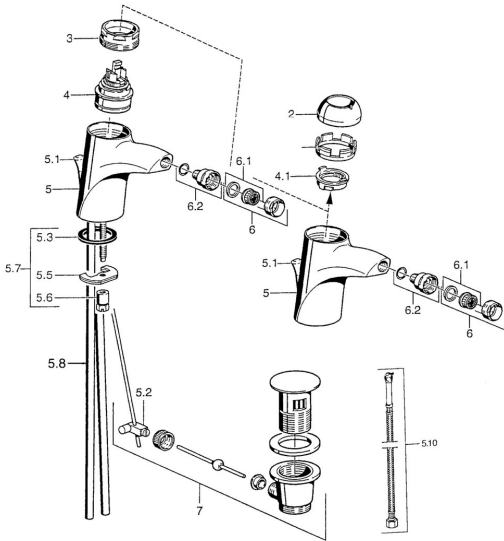

EAN: 4015474016040
static.hansa.com/55063200

Ersatzteile

SP55063200

	Name	Art.-Nr.
2	Abdeckkappe Chrom	59906563
2	Abdeckkappe Chrom/Seidenmatt Ausgelaufen	59906564
2.2	Befestigungshülse	59906695
3	Ringschraube, M50x1, SW45	59904775
4	Kartusche, 4.8 eco	59904601
4.1	Warmwasser Begrenzer	59904759
5.2	Gelenkstück	59904624
5.3	Dichtung, 37x48x3.5	59911422
5.4	Befestigungsklammer Ausgelaufen	59911416
5.5	Befestigungsplatte	59904765
5.6	Schraube, M8x1, SW13	59904766
5.7	Befestigungssatz	59910749
5.8	Schlauch Ausgelaufen	59911792
5.8	Installation Anschluss-Paar Chrom	59911791
5.9	O-Ring, 9x2	59905095
5.10	Anschlußschlauch, L=500, G3/8-M10x1	59911767
6	Luftsprudler, M24x1 Gold Ausgelaufen	59904772
6	Luftsprudler, M24x1 STD HC A Chrom	59902366
6.1	Luftsprudler, M22/24 A	59902081
6.2	Strahlregler mit Kugelgelenk für Bidetarmatur, M24x1	59904920
7	Ablaufgarnitur Chrom/Gold Ausgelaufen	59911450
7	Ablaufgarnitur Satin Ausgelaufen	59911442
7	Ablaufgarnitur Chrom	59911441
N.I.	Anschlußschlauch, L=410, G3/8 Ausgelaufen	59912302