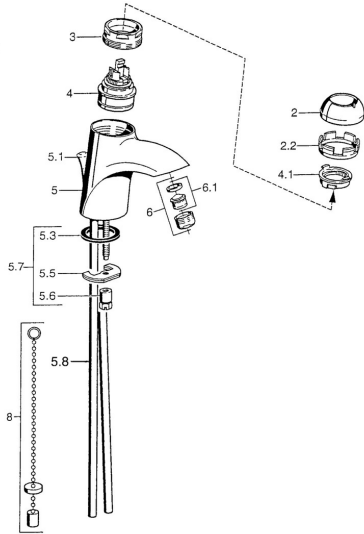

## Parti di ricambio

### SP55042100

	Nome	Codice
2	Cappuccio Cromo	59906563
2.2	Manicotto di fissaggio	59906695
3	Vite eye, M50x1, SW45	59904775
4	Cartuccia, 4.8 eco	59904601
4.1	Hot water limiter	59904759
5.3	Giunto, 37x48x3.5	59911422
5.5	Fixing plate	59904765
5.6	Screw, M8x1, SW13	59904766
5.7	Set di fissaggio	59910749
5.8	Innesto per installazione Cromo	59911791
6	Aeratore, M24x1 STD HC A Cromo	59902366
6.1	Aeratore, M22/24 A	59902081
8	Rondella con portacatenella	59902219
9	Tappo	59906910