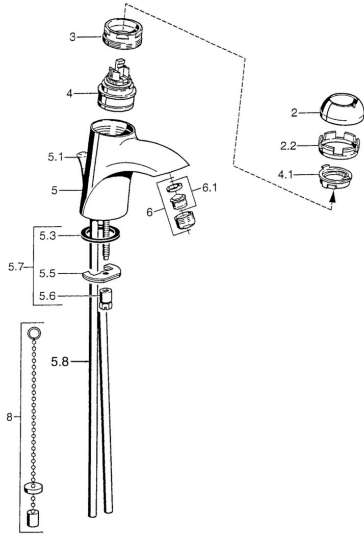

EAN: 4015474000292
static.hansa.com/55042100

Ersatzteile

SP55042100

	Name	Art.-Nr.
2	Abdeckkappe Chrom	59906563
2.2	Befestigungshülse	59906695
3	Ringschraube, M50x1, SW45	59904775
4	Kartusche, 4.8 eco	59904601
4.1	Warmwasser Begrenzer	59904759
5.3	Dichtung, 37x48x3.5	59911422
5.5	Befestigungsplatte	59904765
5.6	Schraube, M8x1, SW13	59904766
5.7	Befestigungssatz	59910749
5.8	Installation Anschluss-Paar Chrom	59911791
6	Luftsprudler, M24x1 STD HC A Chrom	59902366
6.1	Luftsprudler, M22/24 A	59902081
8	Kettenhalter	59902219
9	Blindstopfen	59906910