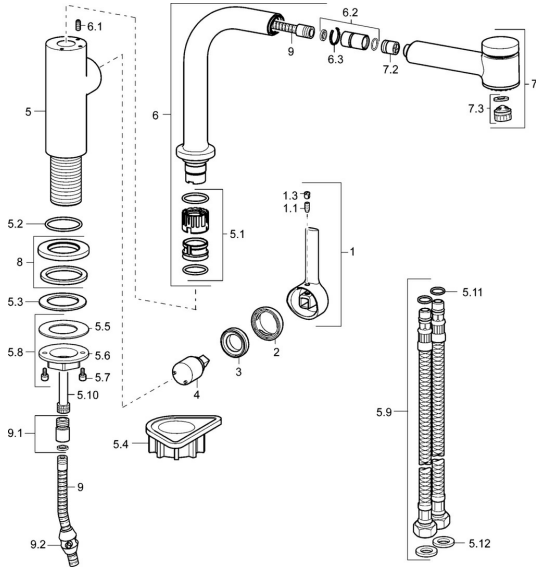

## Parti di ricambio

### SP54912283

	Nome	Codice
1	Leva, 2,5 Cromo	59913985
1.1	Screw, M5x8, SW2.5	59904755
1.3	Spinotto Cromo	59913762
2	Cappuccio Cromo	59913957
3	Dado di fissaggio, M32x1, SW24	59913958
4	Cartuccia, 2,5	59913914
5.1	Kit di guarnizione	59914027
5.2	O-ring, 35x2.5	59905020
5.3	Giunto, 48x33.5x2	59902283
5.4	Base per fissaggio	59910008
5.8	Set di fissaggio	59913479
5.9	Cannette flessibili, M18x1,G3/8, L=650	59914036
5.10	Tubo di accoppiamento, M8x1-M14x1, L=214	59914035
	<b>Fuori produzione</b>	
5.11	O-ring, 6x1.4	59913266
5.12	Giunto, 9.5x14.4x2	59912551
6	Bocca Cromo <b>Fuori produzione</b>	59914026
6.1	Viti di fissaggio, M4x8	59913989
6.2	Nipplo di collegamento	59914029
7	Bocca estraibile Cromo	59914034
7.2	Valvola antiriflusso, DN8	59914030
7.3	Aeratore, M22/M24 B	59905901
7.3	Aeratore, M18.5x1 HC TJ B, (2018-)	59914031
8	Piastra, d 55 mm Cromo	59913963
9	Tubo flessibile, L=1400	59914032
9.1	Adattatore	59914028
9.2	Counterbalance	59914039