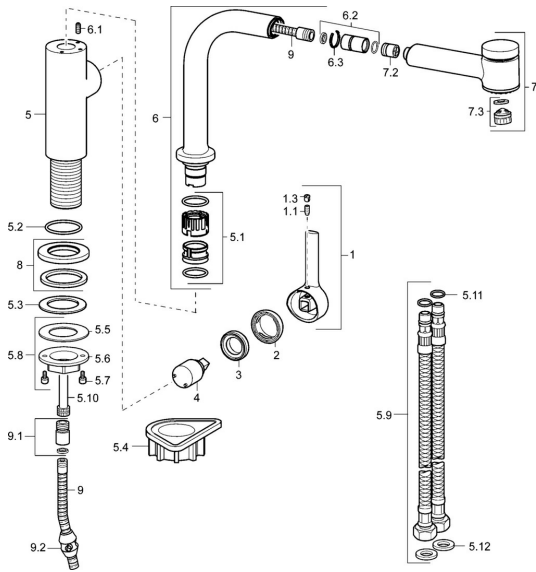

EAN: 4015474263093
static.hansa.com/54912283

Pièces de rechange

SP54912283

	Nom	Code
1	Levier, 2.5 Chrome	59913985
1.1	Vis, M5x8, SW2.5	59904755
1.3	Butée de réglage Chrome	59913762
2	Chape Chrome	59913957
3	Écrou de maintien, M32x1, SW24	59913958
4	Cartouche, 2.5	59913914
5.1	Set de fixation pour bec	59914027
5.2	Joint, 35x2.5	59905020
5.3	Joint, 48x33.5x2	59902283
5.4	Plaque de fixation	59910008
5.8	Ensemble de fixation	59913479
5.9	Flexible d'alimentation, M18x1,G3/8, L=650	59914036
5.10	Tuyau de raccordement, M8x1-M14x1, L=214	Arrêté 59914035
5.11	Joint, 6x1.4	59913266
5.12	Joint, 9.5x14.4x2	59912551
6	Bec Chrome	Arrêté 59914026
6.1	Vis, M4x8	59913989
6.2	Mamelon de raccordement	59914029
7	Bec extractible Chrome	59914034
7.2	Clapet anti-retour, DN8	59914030
7.3	Aérateur, M22/M24 B	59905901
7.3	Aérateur, M18.5x1 HC TJ B, (2018-)	59914031
8	Rosaces, d 55 mm Chrome	59913963
9	Tuyau, L=1400	59914032
9.1	Adaptateur	59914028
9.2	Counterbalance	59914039