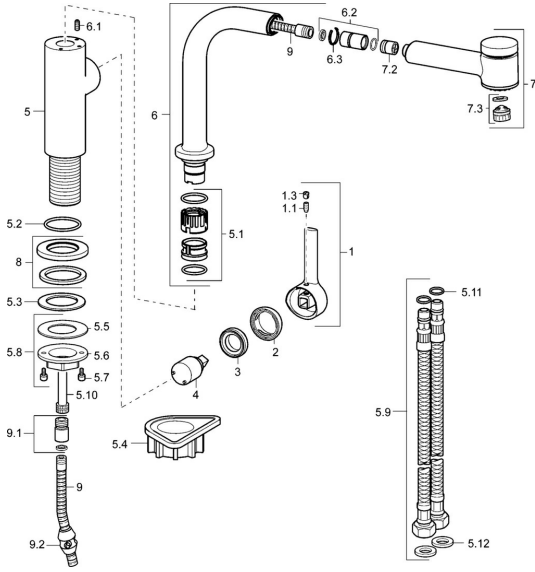

EAN: 4015474263093
static.hansa.com/54912283

Ersatzteile

SP54912283

	Name	Art.-Nr.
1	Hebel, 2.5 Chrom	59913985
1.1	Schraube, M5x8, SW2.5	59904755
1.3	Blindstopfen Chrom	59913762
2	Abdeckkappe Chrom	59913957
3	Gegenmutter, M32x1, SW24	59913958
4	Kartusche, 2.5	59913914
5.1	Dichtungskit	59914027
5.2	O-Ring, 35x2.5	59905020
5.3	Dichtung, 48x33.5x2	59902283
5.4	PVC-Befestigungsplatte	59910008
5.8	Befestigungsatz	59913479
5.9	Anschlußschlauch, M18x1,G3/8, L=650	59914036
5.10	Anschlussrohr, M8x1-M14x1, L=214 Ausgelaufen	59914035
5.11	O-Ring, 6x1.4	59913266
5.12	Dichtung, 9.5x14.4x2	59912551
6	Auslauf Chrom Ausgelaufen	59914026
6.1	Befestigungsschraube, M4x8	59913989
6.2	Anschlussnippel	59914029
7	Ausziehbarer Auslauf Chrom	59914034
7.2	RV-Patrone, DN8	59914030
7.3	Luftsprudler, M22/M24 B	59905901
7.3	Luftsprudler, M18.5x1 HC TJ B, (2018-)	59914031
8	Rosette, d 55 mm Chrom	59913963
9	Schlauch, L=1400	59914032
9.1	Übergangsmutter	59914028
9.2	Gegengewicht	59914039