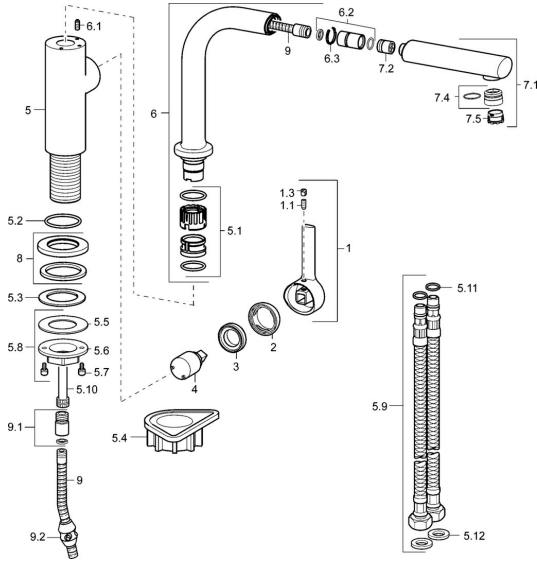

EAN: 4015474263086
static.hansa.com/54912273

Parti di ricambio

SP54912273

	Nome	Codice
1	Leva, 2,5 Cromo	59913985
1.1	Screw, M5x8, SW2.5	59904755
1.3	Spinotto Cromo	59913762
2	Cappuccio Cromo	59913957
3	Dado di fissaggio, M32x1, SW24	59913958
4	Cartuccia, 2,5	59913914
5.1	Kit di guarnizione	59914027
5.2	O-ring, 35x2.5	59905020
5.3	Giunto, 48x33.5x2	59902283
5.4	Base per fissaggio	59910008
5.8	Set di fissaggio	59913479
5.9	Cannette flessibili, M18x1,G3/8, L=650	59914036
5.10	Tubo di accoppiamento, M8x1-M14x1, L=214	59914035
	Fuori produzione	
5.11	O-ring, 6x1.4	59913266
5.12	Giunto, 9.5x14.4x2	59912551
6	Bocca Cromo Fuori produzione	59914026
6.1	Viti di fissaggio, M4x8	59913989
6.2	Nipplo di collegamento	59914029
7.1	Bocca estraibile Cromo	59914033
7.2	Valvola antiriflusso, DN8	59914030
7.4	Fitting ring for aerator Cromo	59913654
7.5	Aeratore, M18.5x1 HC TJ B, (2018-)	59914031
8	Piastra, d 55 mm Cromo	59913963
9	Tubo flessibile, L=1400	59914032
9.1	Adattatore	59914028
9.2	Counterbalance	59914039