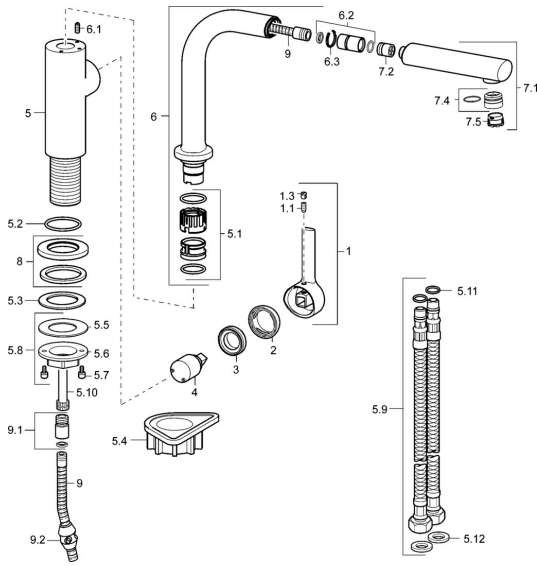

EAN: 4015474263086
static.hansa.com/54912273

Pièces de rechange

SP54912273

	Nom	Code
1	Levier, 2.5 Chrome	59913985
1.1	Vis, M5x8, SW2.5	59904755
1.3	Butée de réglage Chrome	59913762
2	Chape Chrome	59913957
3	Écrou de maintien, M32x1, SW24	59913958
4	Cartouche, 2.5	59913914
5.1	Set de fixation pour bec	59914027
5.2	Joint, 35x2.5	59905020
5.3	Joint, 48x33.5x2	59902283
5.4	Plaque de fixation	59910008
5.8	Ensemble de fixation	59913479
5.9	Flexible d'alimentation, M18x1,G3/8, L=650	59914036
5.10	Tuyau de raccordement, M8x1-M14x1, L=214	Arrêté 59914035
5.11	Joint, 6x1.4	59913266
5.12	Joint, 9.5x14.4x2	59912551
6	Bec Chrome	Arrêté 59914026
6.1	Vis, M4x8	59913989
6.2	Mamelon de raccordement	59914029
7.1	Bec extractible Chrome	59914033
7.2	Clapet anti-retour, DN8	59914030
7.4	Fitting ring for aerator Chrome	59913654
7.5	Aérateur, M18.5x1 HC TJ B, (2018-)	59914031
8	Rosaces, d 55 mm Chrome	59913963
9	Tuyau, L=1400	59914032
9.1	Adaptateur	59914028
9.2	Counterbalance	59914039