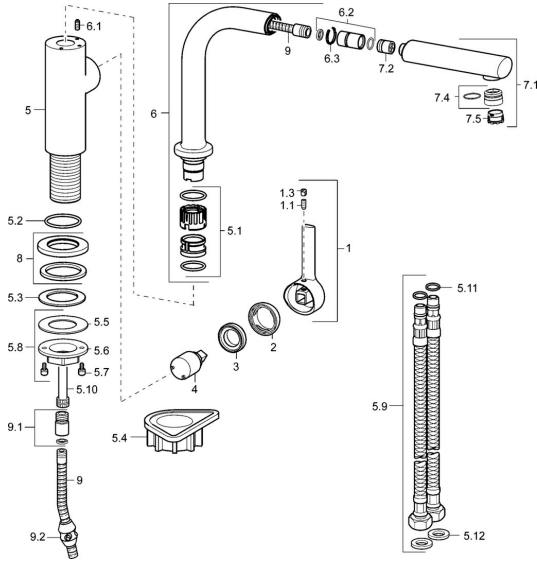

EAN: 4015474263086
static.hansa.com/54912273

Ersatzteile

SP54912273

	Name	Art.-Nr.
1	Hebel, 2.5 Chrom	59913985
1.1	Schraube, M5x8, SW2.5	59904755
1.3	Blindstopfen Chrom	59913762
2	Abdeckkappe Chrom	59913957
3	Gegenmutter, M32x1, SW24	59913958
4	Kartusche, 2.5	59913914
5.1	Dichtungskit	59914027
5.2	O-Ring, 35x2.5	59905020
5.3	Dichtung, 48x33.5x2	59902283
5.4	PVC-Befestigungsplatte	59910008
5.8	Befestigungsatz	59913479
5.9	Anschlußschlauch, M18x1,G3/8, L=650	59914036
5.10	Anschlussrohr, M8x1-M14x1, L=214 Ausgelaufen	59914035
5.11	O-Ring, 6x1.4	59913266
5.12	Dichtung, 9.5x14.4x2	59912551
6	Auslauf Chrom Ausgelaufen	59914026
6.1	Befestigungsschraube, M4x8	59913989
6.2	Anschlussnippel	59914029
7.1	Ausziehbarer Auslauf Chrom	59914033
7.2	RV-Patrone, DN8	59914030
7.4	Montagering für Luftsprudler Chrom	59913654
7.5	Luftsprudler, M18.5x1 HC TJ B, (2018-)	59914031
8	Rosette, d 55 mm Chrom	59913963
9	Schlauch, L=1400	59914032
9.1	Übergangsmutter	59914028
9.2	Gegengewicht	59914039