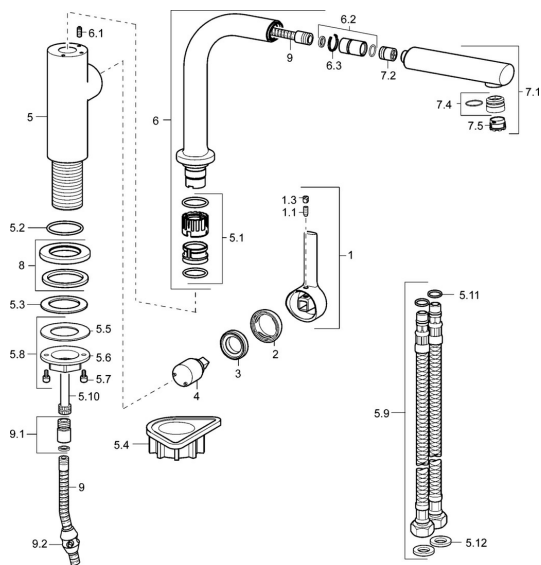

EAN: 4015474263086
static.hansa.com/54912273

Náhradní díly

SP54912273

	Název	Kód
1	Páka, 2,5 Chrom	59913985
1.1	Šroub, M5x8, SW2,5	59904755
1.3	Vymezovací vložka Chrom	59913762
2	Krytka Chrom	59913957
3	Upevňovací matice, M32x1, SW24	59913958
4	Kartuše, 2,5	59913914
5.1	Těsnící sada	59914027
5.2	O-kroužek, 35x2,5	59905020
5.3	Těsnění, 48x33,5x2	59902283
5.4	Upevňovací destička	59910008
5.8	Upevňovací set	59913479
5.9	Flexibilní hadička, M18x1,G3/8, L=650	59914036
5.10	Šroubení, M8x1-M14x1, L=214	Ukončeno 59914035
5.11	O-kroužek, 6x1,4	59913266
5.12	Těsnění, 9,5x14,4x2	59912551
6	Výtokové rameno Chrom	Ukončeno 59914026
6.1	Upevňovací šroub, M4x8	59913989
6.2	Připojovací šroubení	59914029
7.1	Výsuvné rameno pro kuchyňské baterie Chrom	59914033
7.2	Zpětný ventil, DN8	59914030
7.4	Fitting ring for aerator Chrom	59913654
7.5	Aerator, M18,5x1 HC TJ B, (2018-)	59914031
8	Kryt příruby, d 55 mm Chrom	59913963
9	Hadice, L=1400	59914032
9.1	Redukce	59914028
9.2	Counterbalance	59914039