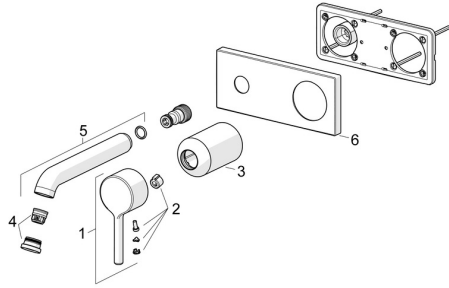

EAN: 4057304017278
static.hansa.com/54802107

Náhradné diely

SP54802107

| | Názov | Kód |
|----|-------------------------------------|----------|
| 01 | Ovládacia rukoväť Chróm | 1014994V |
| 02 | Záslepka | 59914573 |
| 03 | Ružice Chróm | 59914572 |
| 04 | Aerator a kľúč, PCA 5.7 l/min Chróm | 1012273V |
| 05 | Výtokové rameno Chróm | 1012276V |
| 06 | Krycí diel, 175x75 mm Chróm | 1012277V |