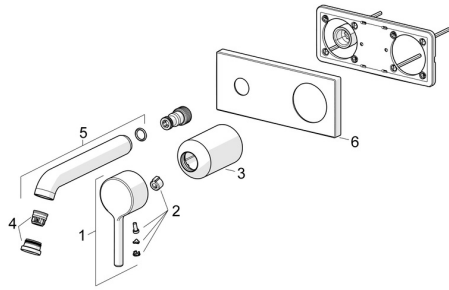

EAN: 4057304017278
static.hansa.com/54802107

Reserveonderdelen

SP54802107

	Naam	Code
01	Hendel Chroom	1014994V
02	Sierdop	59914573
03	Rosassen Chroom	59914572
04	Mousseur en sleutel, PCA 5.7 l/min Chroom	1012273V
05	Uitloop Chroom	1012276V
06	Afdekplaat, 175x75 mm Chroom	1012277V