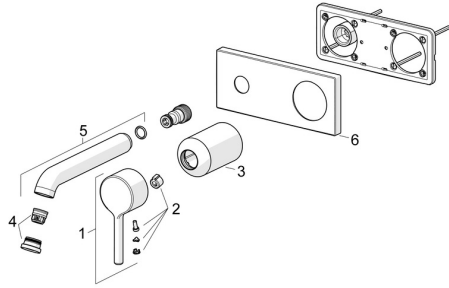

## Parti di ricambio

### SP54802107

	Nome	Codice
01	Leva Cromo	1014994V
02	Tappo	59914573
03	Rosetta Cromo	59914572
04	Aeratore e chiave, PCA 5.7 l/min Cromo	1012273V
05	Bocca Cromo	1012276V
06	Piastra, 175x75 mm Cromo	1012277V