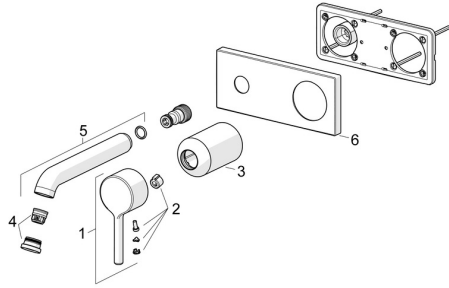

EAN: 4057304017278
static.hansa.com/54802107

Pièces de rechange

SP54802107

	Nom	Code
01	Levier Chrome	1014994V
02	Capuchon	59914573
03	Rosace Chrome	59914572
04	Aérateur et clé, PCA 5.7 l/min Chrome	1012273V
05	Bec Chrome	1012276V
06	Rosaces, 175x75 mm Chrome	1012277V