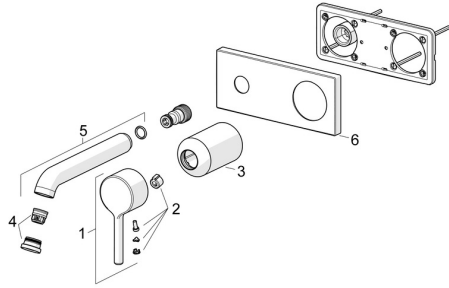

EAN: 4057304017278
static.hansa.com/54802107

Ersatzteile

SP54802107

	Name	Art.-Nr.
01	Hebel Chrom	1014994V
02	Dekorkappe	59914573
03	Abdekhülse Chrom	59914572
04	Luftsprudler und Schlüssel, PCA 5.7 l/min Chrom	1012273V
05	Auslauf Chrom	1012276V
06	Abdeckplatte, 175x75 mm Chrom	1012277V