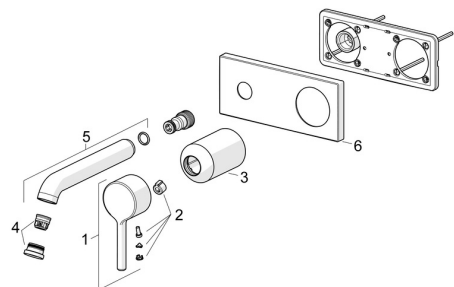

## SP54802107

	Název	Kód
01	Páka Chrom	1014994V
02	Záslepka	59914573
03	Růžice Chrom	59914572
04	Aerator a klíč, PCA 5.7 l/min Chrom	1012273V
05	Výtokové rameno Chrom	1012276V
06	Krycí díl, 175x75 mm Chrom	1012277V