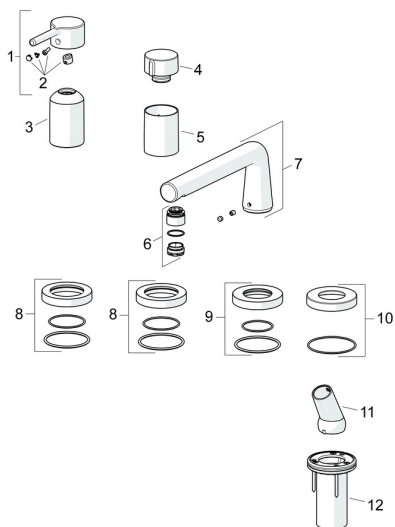

EAN: 4057304017544
static.hansa.com/54719007
Náhradné diely

SP54719007

	Názov	Kód
01	Ovládacia rukoväť Chróm	1014994V
02	Záslepka	59914573
03	Ružice Chróm	59914572
04	Rukoväť regulátora prietoku vody Chróm	59914669
05	Ružice Chróm	59914671
06	Aerator a kľúč, CACHE M24x1 C	1014219V
07	Výtokové rameno Chróm	1012598V
08	Krycí diel, d 72 mm, for Compact Chróm	59914667
09	Krycí diel, d 72 mm Chróm Ukončene	59913278
10	Krycí diel, d 72 mm Chróm	59914672
11	Držiak Chróm	59912282
12	Prechodka	59914673