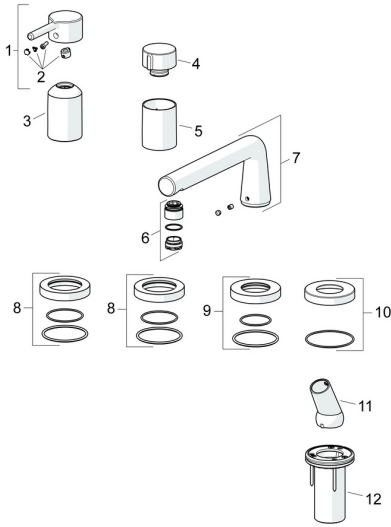

## Reserveonderdelen

### SP54719007

	Naam	Code
01	Hendel Chroom	1014994V
02	Sierdop	59914573
03	Rosassen Chroom	59914572
04	Debiethendel Chroom	59914669
05	Rosassen Chroom	59914671
06	Mousseur en sleutel, CACHE M24x1 C	1014219V
07	Uitloop Chroom	1012598V
08	Afdekplaat, d 72 mm, for Compact Chroom	59914667
09	Afdekplaat, d 72 mm Chroom <span style="background-color: #cccccc; padding: 2px;">Stopgezet</span>	59913278
10	Afdekplaat, d 72 mm Chroom	59914672
11	Houder Chroom	59912282
12	Doorvoernippel	59914673