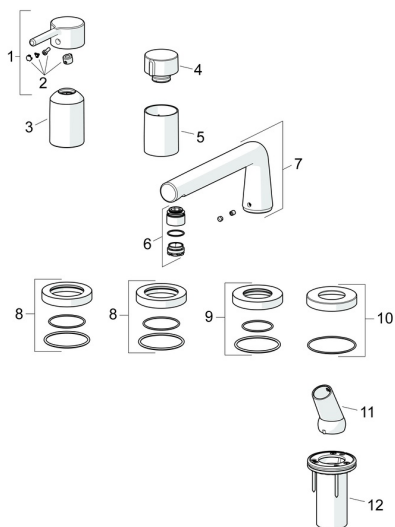

EAN: 4057304017544
static.hansa.com/54719007

Parti di ricambio

SP54719007

	Nome	Codice
01	Leva Cromo	1014994V
02	Tappo	59914573
03	Rosetta Cromo	59914572
04	Manopola di apertura Cromo	59914669
05	Rosetta Cromo	59914671
06	Aeratore e chiave, CACHE M24x1 C	1014219V
07	Bocca Cromo	1012598V
08	Piastra, d 72 mm, for Compact Cromo	59914667
09	Piastra, d 72 mm Cromo Fuori produzione	59913278
10	Piastra, d 72 mm Cromo	59914672
11	Titolare Cromo	59912282
12	Supporto per doccia	59914673