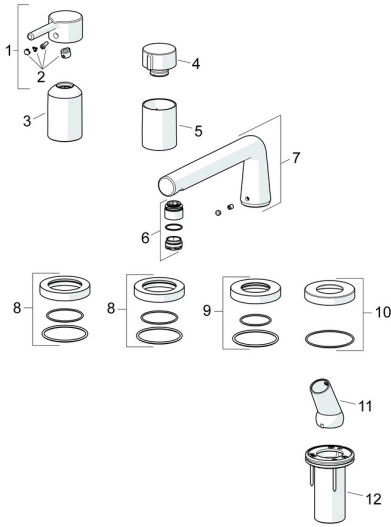

EAN: 4057304017544
static.hansa.com/54719007

Ersatzteile

SP54719007

	Name	Art.-Nr.
01	Hebel Chrom	1014994V
02	Dekorkappe	59914573
03	Abdeckhülse Chrom	59914572
04	Mengen-Einstell-Griff Chrom	59914669
05	Abdeckhülse Chrom	59914671
06	Luftsprudler und Schlüssel, CACHE M24x1 C	1014219V
07	Auslauf Chrom	1012598V
08	Abdeckplatte, d 72 mm, for Compact Chrom	59914667
09	Abdeckplatte, d 72 mm Chrom Ausgelaufen	59913278
10	Deckplatte, d 72 mm Chrom	59914672
11	Halter Chrom	59912282
12	Schlauchdurchführung	59914673