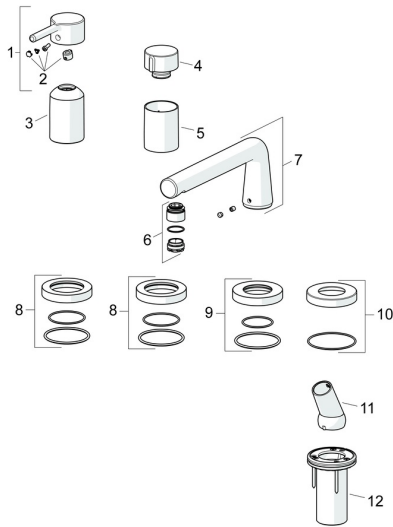

EAN: 4057304017544
static.hansa.com/54719007

Náhradní díly

SP54719007

	Název	Kód
01	Páka Chrom	1014994V
02	Záslepka	59914573
03	Růžice Chrom	59914572
04	Rukojeť regulátoru průtoku Chrom	59914669
05	Růžice Chrom	59914671
06	Aerator a klíč, CACHE M24x1 C	1014219V
07	Výtokové rameno Chrom	1012598V
08	Krycí díl, d 72 mm, for Compact Chrom	59914667
09	Krycí díl, d 72 mm Chrom Ukončeno	59913278
10	Krycí díl, d 72 mm Chrom	59914672
11	Držák Chrom	59912282
12	Průchodka	59914673